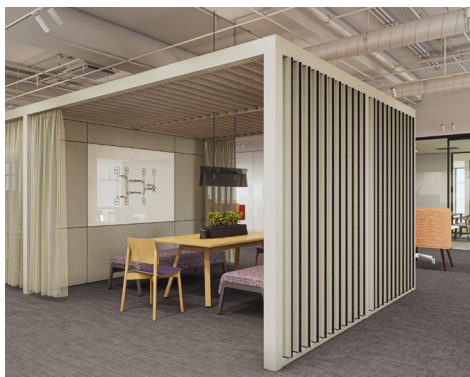

décontractée

- WithIn est une structure autoportante qui permet aux gens de se rassembler spontanément pour collaborer, en phase avec les cultures de travail détendues et démocratiques d'aujourd'hui. Parfait équilibre entre intimité et transparence, la structure WithIn est ouverte et accueillante, tandis que ses éléments structurels tracent une ligne claire entre les espaces personnels et partagés.

autonome

- Indépendante de l'architecture de l'immeuble, WithIn s'assemble, se désassemble et se repositionne, pour un rendement du capital investi maximal. En plus, la structure ouverte permet l'utilisation des systèmes existants de chauffage, ventilation et climatisation, d'extinction et d'éclairage pour faciliter l'installation et réduire les coûts du projet – voilà une solution précieuse pour un aménagement intelligent du milieu de travail.

spécifications

taille du cadre

- Poutre de 40 po à 144 7/8 po, par intervalles de 1/8 po
- Poteaux de 96 po de hauteur

marges de manoeuvre

- Plancher : +1 3/4 po (+1 1/4 po pour les panneaux intercalaires en verre)
- Options pour planchers et faux-planchers

panneaux intercalaires offerts

- Placage
- Vitrage
- Recouvert de tissu
- Insonorisant punaisable
- Verre peint sur l'envers, avec et sans cadre
- Acier microperforé
- Verre, 10 mm ou 12 mm

persiennes

- Largeurs nominales de 48 po à 96 po, par intervalles de 6 po
- Ouvrir dans le sens des aiguilles d'une montre et dans le sens inverse des aiguilles d'une montre
- Ouvre 0 - 90 degrés

holistique

- WithIn est compatible avec une vaste gamme de panneaux intercalaires en orientations verticales et horizontales. WithIn accepte persiennes dynamiques remplissant ses ouvertures offrant une flexibilité entre vie privée et transparence. WithIn a un délire produits pour couvrir son dessus. On peut également y ajouter des lampes de travail, des prises d'alimentation et de communication ainsi que les compléments architecturaux de Teknion pour répondre à toutes sortes de besoins. Choisissez parmi la multitude de fauteuils, de surfaces de travail et de rangements Teknion, de tissus Luum et de meubles Studio TK pour mettre la touche finale au design.

surfaces de travail

- Largeurs nominales de 48 po à 96 po, par intervalles de 6 po
- Panneaux modestie partiels de 12 po et pleins de 42 po en option
- Prises électriques simples ou doubles, d'un côté ou des deux
- Finitions des panneaux : Stratifié et Flintwood

écran coulissant

- Feutre naturel à 100 %
- Options de couverture complète à 2 et 3 panneaux
- Options de couverture partielle à 1 et 2 panneaux
- Couverture de 68 po à 144 7/8 po.

baffles

- 35 po à 72 po de longueur pour chaque baffles à 1/16 de po d'incrément
- Ajout d'un contreventement lorsque l'air couvert est plus grand que 72 po
- Couverture de 40 po à 144 7/8 po

accessoires électriques

- Accès à l'alimentation et aux communications
- Raccordements fixes d'éclairage
- Prises de 15 A et 20 A