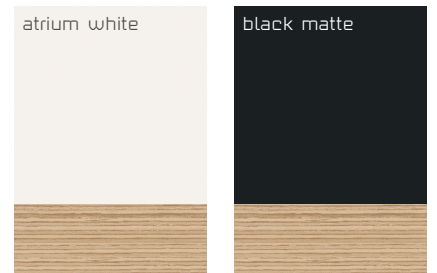

bordure avant retenant
l'ordinateur portable
lorsque la surface de
travail est inclinée vers
le bas

profils

finitions

surface stratifiée avec bord exposé en
contreplaqué naturel; finition de la base
identique à celle de la surface

atrium white

black matte

plus de finitions à venir en septembre 2024

teknion

cosi