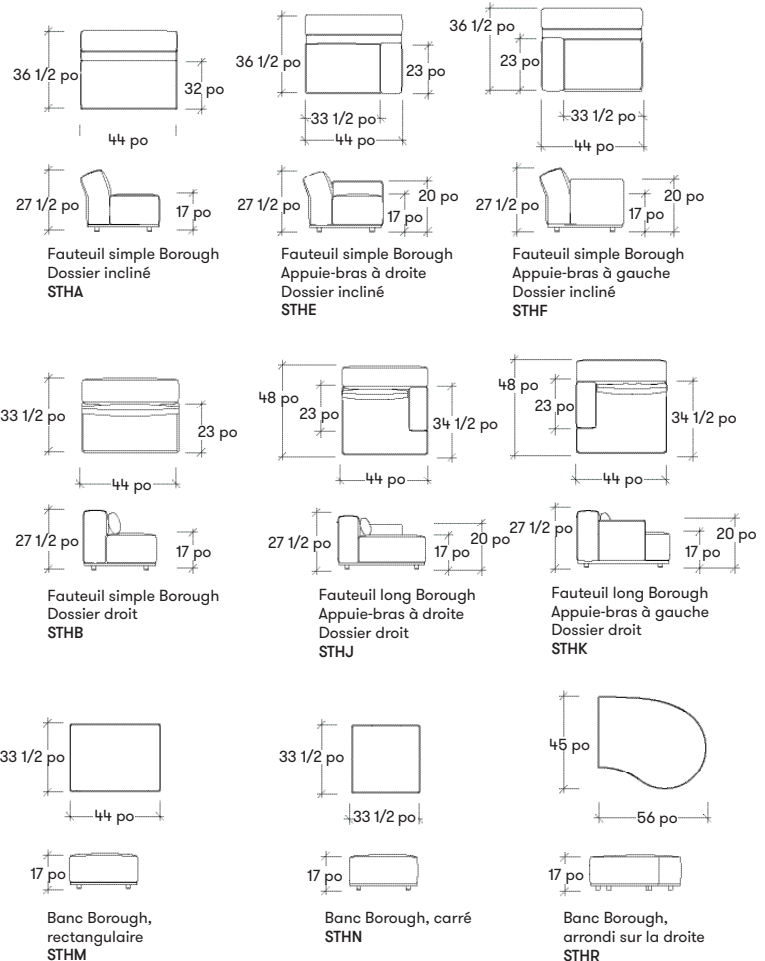

Les deux styles de dossier de Borough, soit incliné pour les endroits publics plutôt résidentiels et droit pour les aménagements de périmètre ou de banquettes, améliorent tout type d'environnement par leur élégance et leur fonctionnalité.

## Dimensions