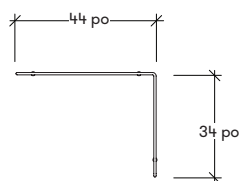

Concepteur
Christophe Pillet

Collection
Studio TK

Classification
Écrans

Année
2018

Collection

Tissus et finitions

Finition en rotin
Naturel et sombre

Dimensions