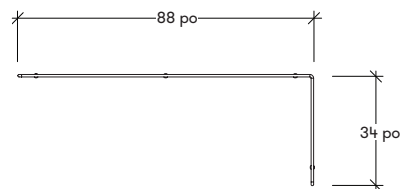

Écran Borough long
STHSB

Studio TK
3940 US 70 Business Hwy West
Clayton, North Carolina 27520, ÉTATS-UNIS
Tél. : 1.855.941.0262 / Téléc. : 919.464.2927
www.studiotk.com

Les marques suivies de ^{MD} et ^{MC} sont des marques de commerce de Teknion ou de ses filiales, ou utilisées sous licence par celles-ci. Certains brevets peuvent être en instance. Les produits ne sont pas tous offerts dans l'ensemble des marchés. Communiquez avec votre représentant Studio TK à ce sujet.
FR 05-18 © Teknion 2018. Imprimé au Canada. SS-095-0070FR