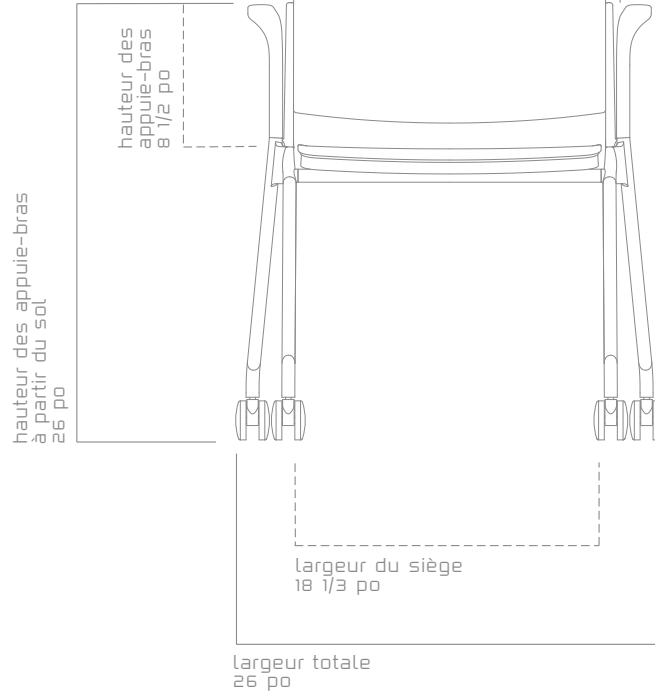

## cafés

aménagements

réunions

espaces multifonctionnels

15

largeur entre les appuie-bras  
20 po

largeur du dossier  
18 7/8 po

[www.teknion.com](http://www.teknion.com)