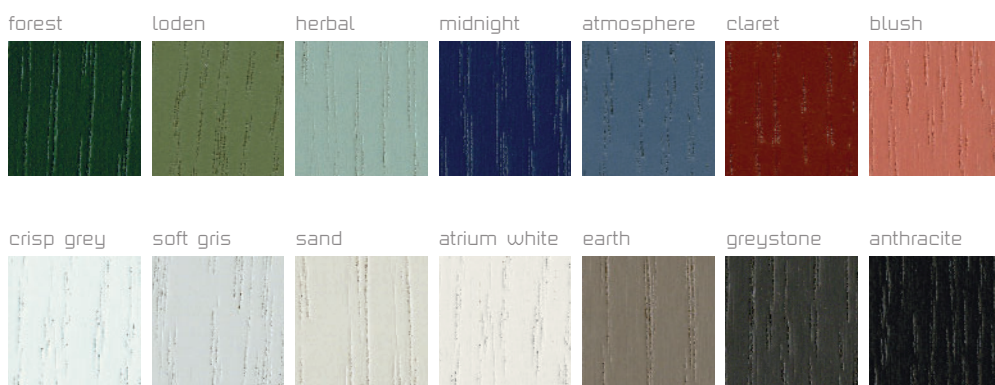

bois chroma

www.teknion.com

CANADA
1150 Flint Road
Toronto, Ontario
M3J 2J5 Canada
Tél. : 866.teknion
866.835.6466

ÉTATS-UNIS
350 Fellowship Road
Mt Laurel, New Jersey
08054 USA
Tél. : 877.teknion
877.835.6466