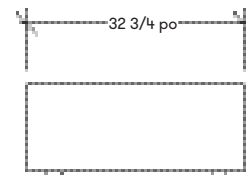

Finition de la surface

Stratifié, placage et verre peint sur l'envers

Dimensions

Table Borough rectangulaire
STHTA

Table Borough carrée
STHTB

Studio TK

3940 US 70 Business Hwy West
Clayton, North Carolina 27520, ÉTATS-UNIS
Tél. : 1.855.941.0262 / Téléc. : 919.464.2927
www.studiotk.com