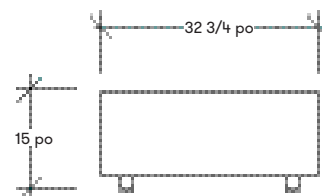

Finition de la surface

Stratifié, placage et verre peint sur l'envers

Dimensions

Table Borough rectangulaire
STHTA

Table Borough carrée
STHTB

Studio TK

3940 US 70 Business Hwy West
Clayton, North Carolina 27520, ÉTATS-UNIS
Tél. : 1.855.941.0262 / Téléc. : 919.464.2927
www.studiotk.com