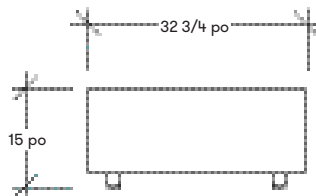

Finition de la surface

Stratifié, placage et verre peint sur l'envers

Dimensions

Table Borough rectangulaire
STHTA

Table Borough carrée
STHTB

Studio TK

3940 US 70 Business Hwy West
Clayton, North Carolina 27520, ÉTATS-UNIS
Tél. : 1.855.941.0262 / Téléc. : 919.464.2927
www.studiotk.com