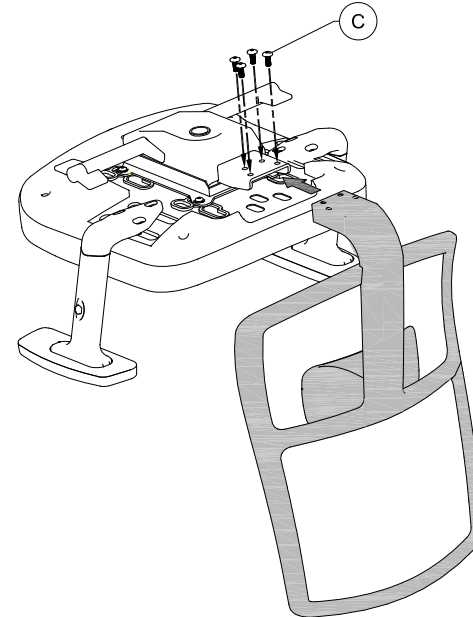

1

2

3

4

5

6

MINIMUM WIDTH
BETWEEN ARMRESTS

MAXIMUM WIDTH
BETWEEN ARMRESTS

⚠ WARNING ⚠

Hand tighten all screws securely using supplied 5 mm hex key.
Keep hex key in safe place.

If any parts are missing, damaged or worn, stop using this chair. Repair the chair with manufacturer supplied parts.

⚠ AVERTISSEMENT ⚠

Serrez fermement toutes les vis à la main à l'aide de la clé hexagonale de 5 mm fournie.
Conservez la clé hexagonale en lieu sûr.

Si des pièces sont manquantes, endommagées ou usées, cessez d'utiliser ce fauteuil. Réparez le fauteuil avec les pièces fournies par le fabricant.