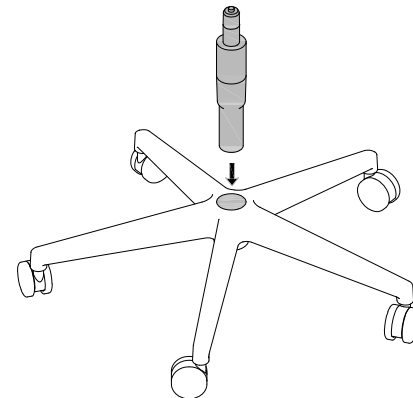

1

2

3

4

5

6

MINIMUM WIDTH
BETWEEN ARMRESTS

MAXIMUM WIDTH
BETWEEN ARMRESTS

⚠ WARNING ⚠

Hand tighten all screws securely using supplied 5 mm hex key.
Keep hex key in safe place.

If any parts are missing, damaged or worn, stop using this chair. Repair the chair with manufacturer supplied parts.

⚠ AVERTISSEMENT ⚠

Serrez fermement toutes les vis à la main à l'aide de la clé hexagonale de 5 mm fournie.
Conservez la clé hexagonale en lieu sûr.

Si des pièces sont manquantes, endommagées ou usées, cessez d'utiliser ce fauteuil. Réparez le fauteuil avec les pièces fournies par le fabricant.