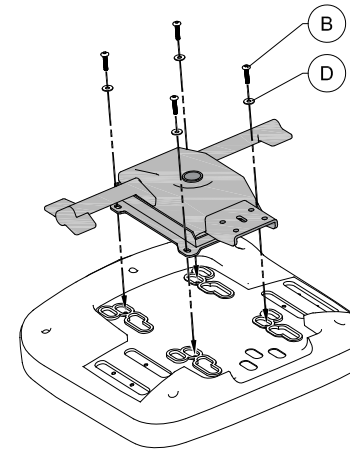

1

2

3

4

5

6

MINIMUM WIDTH
BETWEEN ARMRESTS

MAXIMUM WIDTH
BETWEEN ARMRESTS

⚠ WARNING ⚠

Hand tighten all screws securely using supplied 5 mm hex key.
Keep hex key in safe place.

If any parts are missing, damaged or worn, stop using this chair. Repair the chair with manufacturer supplied parts.

⚠ AVERTISSEMENT ⚠

Serrez fermement toutes les vis à la main à l'aide de la clé hexagonale de 5 mm fournie.
Conservez la clé hexagonale en lieu sûr.

Si des pièces sont manquantes, endommagées ou usées, cessez d'utiliser ce fauteuil. Réparez le fauteuil avec les pièces fournies par le fabricant.