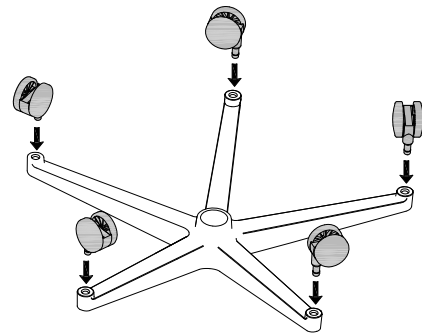

1

2

3

4

5

6

MINIMUM WIDTH
BETWEEN ARMRESTS

MAXIMUM WIDTH
BETWEEN ARMRESTS

⚠ WARNING ⚠

Hand tighten all screws securely using supplied 5 mm hex key.
Keep hex key in safe place.

If any parts are missing, damaged or worn, stop using this chair. Repair the chair with manufacturer supplied parts.

⚠ AVERTISSEMENT ⚠

Serrez fermement toutes les vis à la main à l'aide de la clé hexagonale de 5 mm fournie.
Conservez la clé hexagonale en lieu sûr.

Si des pièces sont manquantes, endommagées ou usées, cessez d'utiliser ce fauteuil. Réparez le fauteuil avec les pièces fournies par le fabricant.