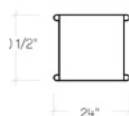

Finitions de la base

Peinture texturée Mineral White ou Gunmetal Grey.

Collection

Dimensions

Point Origin Side Table
(PNOTWA)

Point Origin Coffee
Table
(PNOTWC)

Point Origin Rectangle
Coffee Table
(PNOTWE)

Studio TK