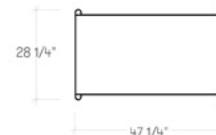

Finitions de la base

Peinture texturée Mineral White ou Gunmetal Grey.

Collection

Dimensions

Point Origin Side Table
(PNOTWA)

Point Origin Coffee
Table
(PNOTWC)

Point Origin Rectangle
Coffee Table
(PNOTWE)

Studio TK