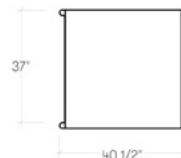

Finitions de la base

Peinture texturée Mineral White ou Gunmetal Grey.

Collection

Dimensions

Point Origin Side Table
(PNOTWA)

Point Origin Coffee
Table
(PNOTWC)

Point Origin Rectangle
Coffee Table
(PNOTWE)

Studio TK