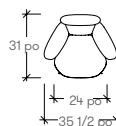

Collection

Dimensions

Fauteuil Braso à base cruciforme pivotante et dossier bas (ARX1XL)

Fauteuil Braso à 4 pieds en bois et dossier bas (ARX1WL)

Fauteuil Braso à base cruciforme pivotante et dossier haut (ARX1XH)