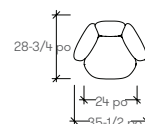

Collection

Dimensions

Fauteuil Braso à base cruciforme pivotante et dossier bas (ARX1XL)

Fauteuil Braso à 4 pieds en bois et dossier bas (ARX1WL)

Fauteuil Braso à base cruciforme pivotante et dossier haut (ARX1XH)