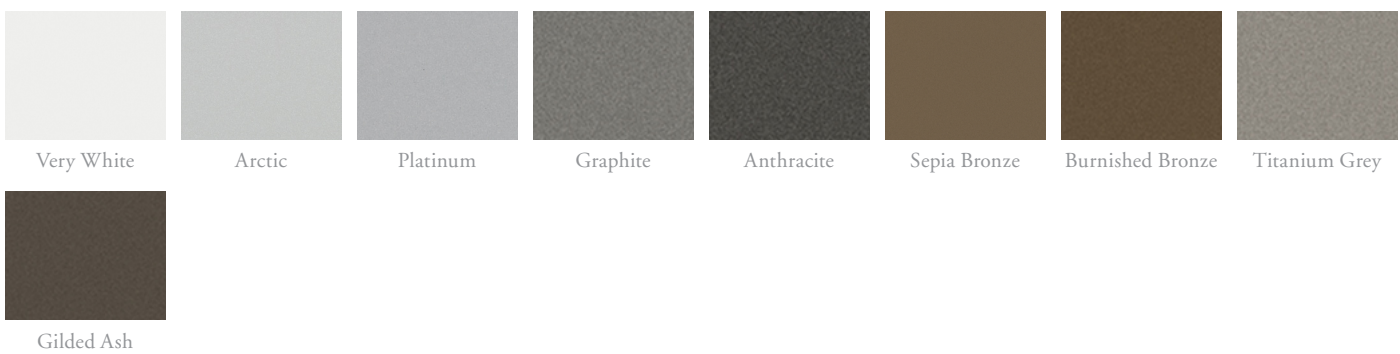

## AUTRES STRATIFIÉS

Matte Black

## GARNITURES DE CHANTS SUPPLÉMENTAIRES

Matte Black

Signal Red

Baltic Ply

## TISSU KNIT LINX (ÉCRANS)

Midnight

Brook

Evergreen

Sage

Citrine

Pewter

Shale

Cool Grey

Warm Grey

Apricot

Poppy

Pomegranate

**PEINTURE FOUNDATION**

**PEINTURE MICA**

**PEINTURE ACCENT**