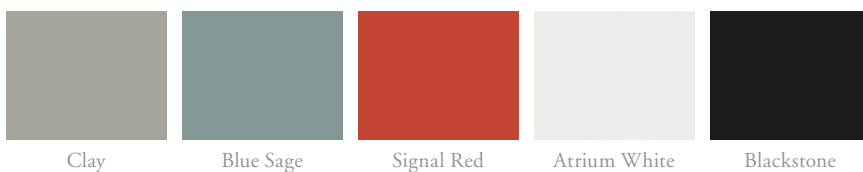

PLASTIQUE (FAUTEUILS)